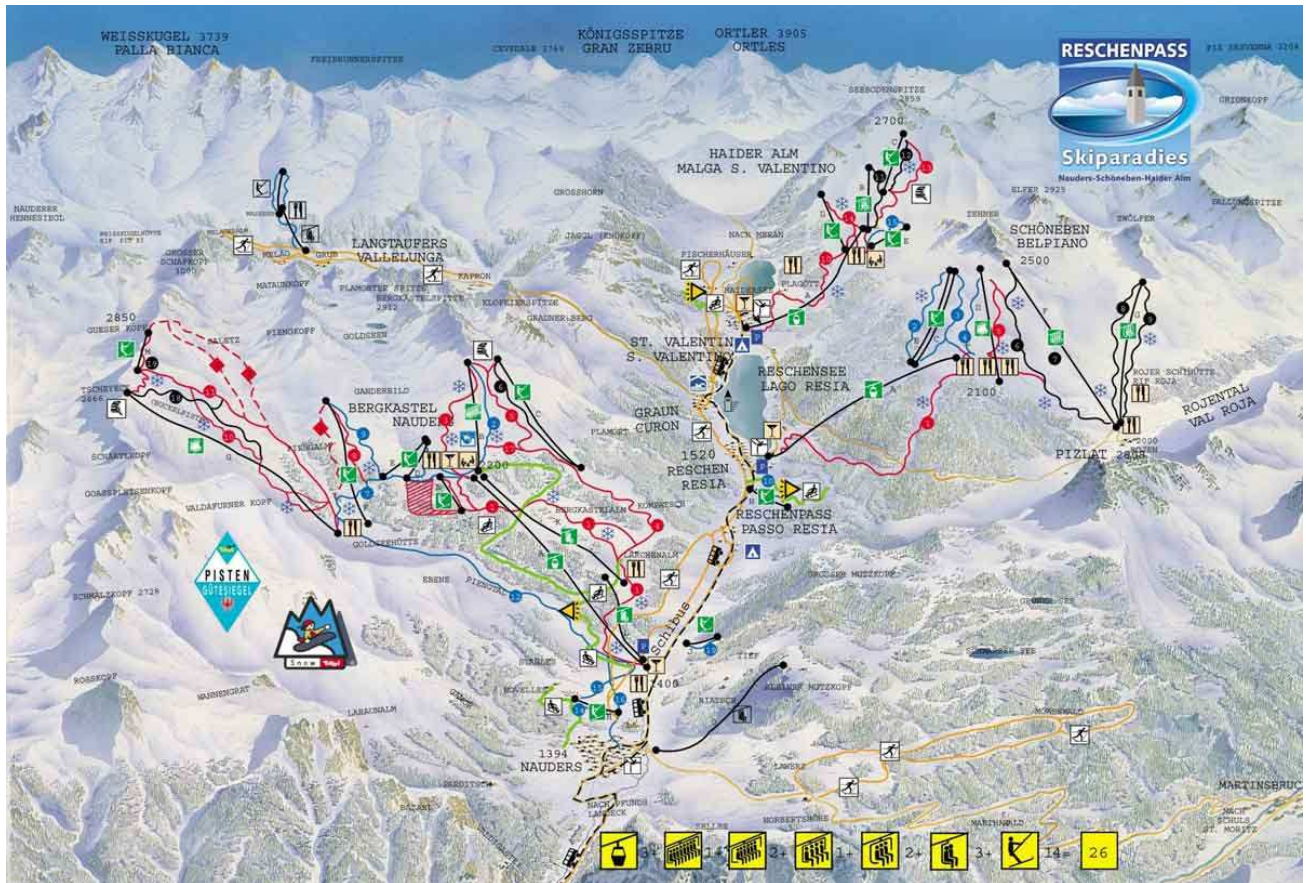

Pisten- & Schneebericht

rapporto impianti e piste

27/11/2008

Schneehöhe auf den Pisten Tal/Berg
 letzter Schneefall

40 / 80 cm
 23.11.08

altezza di neve sulle piste
 ultima nevicata

Lifte, Bahnen und Pisten

☑ geöffnet / aperto

☒ geschlossen / chiuso

impianti e piste

Schöneben / Belpiano:

Bahnen / impianti	Pisten / piste
☒ Umlaufbahn	☒ Talabfahrt
☒ Schönebenlift	☒ Schönebenabfahrt
☒ Jochlift	☒ Jochabfahrt
☒ Fraitensesselbahn	☒ Freytenabfahrt
☒ Rojenbahn	☒ Rojen
☒ Zwölferkopfbahn	☒ Zwölferkopf
☒ Pofellift	☒ Pofel

Haider Alm / Malga San Valentino

Bahnen / impianti	Pisten / piste
☒ Umlaufbahn	☒ Talabfahrt
☒ Haideralmbahn	☒ Dreierabfahrt
☒ Seebodenlift	☒ Seebodenabfahrt I
	☒ Seebodenabfahrt II
☒ Valatschlift	☒ Valatschabfahrt
☒ Panoramalift	☒ Panoramaabfahrt

Maseben/ Maseben/

Bahnen / impianti	Pisten / piste
☒ Sessellift	☒ Talabfahrt
☒ Skilift	☒ Hausbergpiste

Bahnen / impianti

☒ Bergkastelbahn	☒ Zirnbahn
☒ Tscheyeckbahn	☒ Gaislochbahn
☒ Lärchenhang I	☒ Lärchenhang II
☒ Almlift	☒ Goldseelift
☒ Ganderbildlift	☒ Panoramalift
☒ Ideallift	☒ Tallift
	☒ Hilfabfahrt