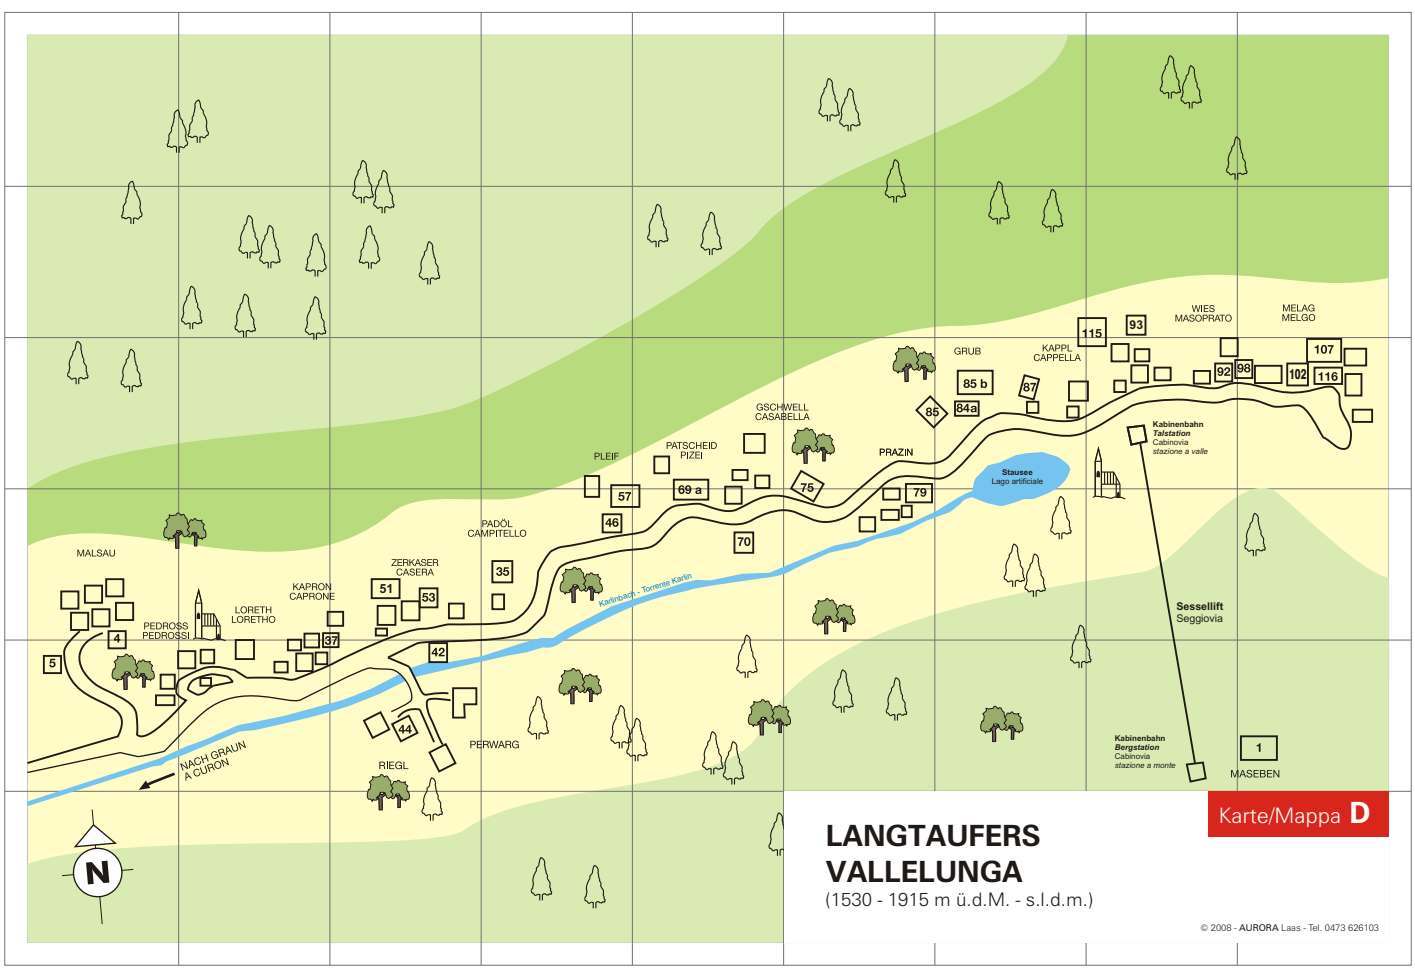

St. VALENTIN a. d. HAIDE
San VALENTINO alla MUTA
 (1470 m ü.d.M. - s.l.d.m.)

Karte/Mappa C

© 2008 - AURORA Laas - Tel. 0473 626103

LANGTAUFERS
VALLELUNGA
 (1530 - 1915 m ü.d.M. - s.l.d.m.)

Karte/Mappa D

© 2008 - AURORA Laas - Tel. 0473 626103